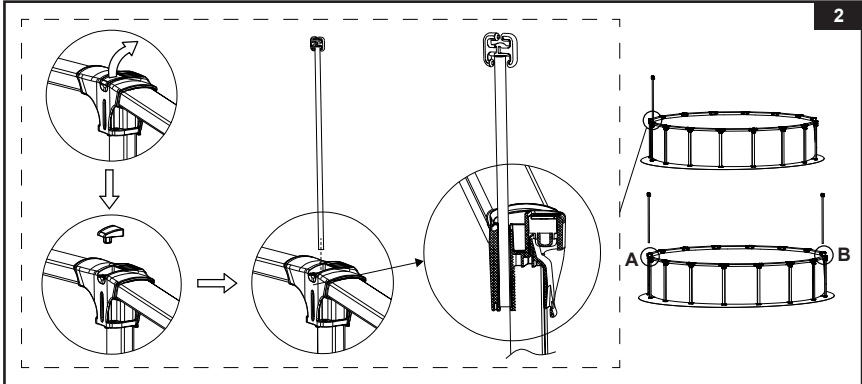

ΕΓΚΑΤΑΣΤΑΣΗ ΔΙΧΤΥΟΥ ΒΟΛΕΪ (συνεχεια)

2. Βρείτε τους συνδέσμους T που αντιστοιχούν στο σημείο εγκατάστασης «Α και Β» και αφαιρέστε το κάλυμμα οπή συνδέσμου T από τους συνδέσμους T. Εισαγάγετε τη ράβδο υποστήριξης (2) μέσα στην οπή συνδέσμου T (δείτε το σχέδιο 2). Επαναλάβετε αυτό το βήμα για την άλλη ράβδο υποστήριξης και τον σύνδεσμο T.

3. Απλώστε το δίχτυ βόλεϋ (1) και τοποθετήστε το δίχτυ στο κέντρο μεταξύ των δύο ράβδων υποστήριξης (2). Τυλίξτε το ένα από τα σχοινιά γύρω από το άνω μέρος του άγκιστρου ράβδου υποστήριξης και σφίξτε το άκρο του σχοινιού στην οπή που βρίσκεται στο κάτω μέρος του συνδέσμου T (δείτε το σχέδιο 3). Ρυθμίστε το σχοινί έτσι ώστε να έχει το ίδιο μήκος και στις δύο πλευρές. Επαναλάβετε αυτό το βήμα με την άλλη πλευρά του δικτυού.