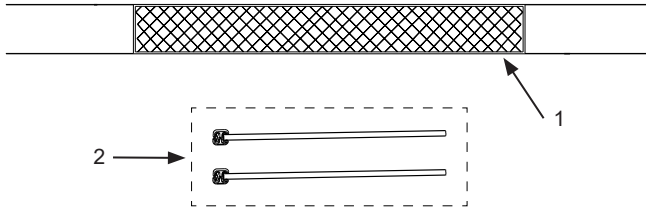

Greek

100
IO

ΣΧΕΔΙΟ ΘΕΣΕΩΝ ΤΩΝ ΞΕΧΩΡΙΣΤΩΝ ΕΞΑΡΤΗΜΑΤΩΝ

Πριν τη συναρμολόγηση του προϊόντος σας, παρακαλούμε διαθέστε μερικά λεπτά για να ελέγξετε τα περιεχόμενα και να εξοικιωθείτε με όλα τα μέρη.

ΤΕΜΑΧΙΟ ΑΡ.	ΠΕΡΙΓΡΑΦΗ	ΠΟΣΟΤΗΤΑ	ΑΡ. ΕΞΑΡΤΗΜΑΤΟΣ	
			#28094 (16' & 18')	#28095 (20' & 24')
1	ΔΙΧΤΥ ΒΟΛΕΪ	1	13613	13649
2	ΡΑΒΔΟΣ ΥΠΟΣΤΗΡΙΞΗΣ	2	13620	13620
3	ΜΠΑΛΑ ΒΟΛΕΪ	1	10541	10541

ΣΗΜΕΙΩΣΗ: Τα σχέδια είναι μόνο για σκοπούς απεικόνισης. Ενδέχεται να μην απεικονίζουν το ακριβές προϊόν. Δεν είναι σε φυσική κλίμακα.

ΕΓΚΑΤΑΣΤΑΣΗ ΔΙΧΤΥΟΥ ΒΟΛΕΪ

Για στρογγυλές πισίνες υπερπολυτελείας 4,8 8m, 5,49 m, 6,10 m & 7,32 m (16', 18', 20' & 24').

1. Βρείτε τις ράβδους υποστήριξης (2) (δείτε το σχέδιο 1.1) και καθορίστε τα σημεία εγκατάστασης (A & B) σύμφωνα με τις διαστάσεις της πισίνας (δείτε το σχέδιο 1.2).