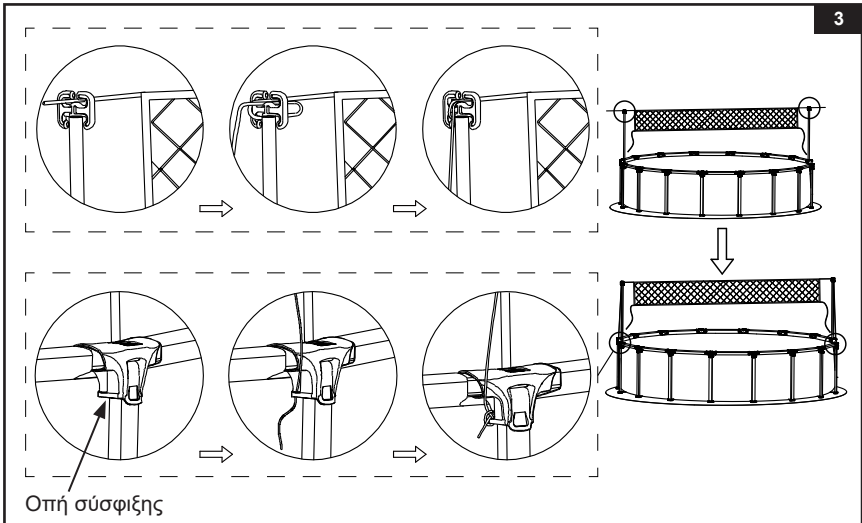

**ΕΓΚΑΤΑΣΤΑΣΗ ΔΙΧΤΥΟΥ ΒΟΛΕΪ**

Για στρογγυλές πισίνες υπερπολυτελείας 4,8 8m, 5,49 m, 6,10 m & 7,32 m (16', 18', 20' & 24').

1. Βρείτε τις ράβδους υποστήριξης (2) (δείτε το σχέδιο 1.1) και καθορίστε τα σημεία εγκατάστασης (A & B) σύμφωνα με τις διαστάσεις της πισίνας (δείτε το σχέδιο 1.2).

**ΦΥΛΑΞΤΕ ΑΥΤΕΣ ΤΙΣ ΟΔΗΓΙΕΣ**

Σελίδα 2

## ΕΓΚΑΤΑΣΤΑΣΗ ΔΙΧΤΥΟΥ ΒΟΛΕΪ (συνεχεια)

2. Βρείτε τους συνδέσμους T που αντιστοιχούν στο σημείο εγκατάστασης «Α και Β» και αφαιρέστε το κάλυμμα οπή συνδέσμου T από τους συνδέσμους T. Εισαγάγετε τη ράβδο υποστήριξης (2) μέσα στην οπή συνδέσμου T (δείτε το σχέδιο 2). Επαναλάβετε αυτό το βήμα για την άλλη ράβδο υποστήριξης και τον σύνδεσμο T.

3. Απλώστε το δίχτυ βόλεϋ (1) και τοποθετήστε το δίχτυ στο κέντρο μεταξύ των δύο ράβδων υποστήριξης (2). Τυλίξτε το ένα από τα σχοινιά γύρω από το άνω μέρος του άγκιστρου ράβδου υποστήριξης και σφίξτε το άκρο του σχοινιού στην οπή που βρίσκεται στο κάτω μέρος του συνδέσμου T (δείτε το σχέδιο 3). Ρυθμίστε το σχοινί έτσι ώστε να έχει το ίδιο μήκος και στις δύο πλευρές. Επαναλάβετε αυτό το βήμα με την άλλη πλευρά του δικτυού.