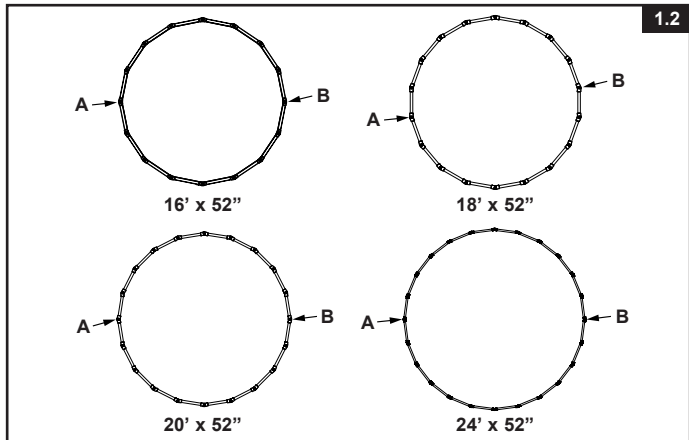

ΦΥΛΑΞΤΕ ΑΥΤΕΣ ΤΙΣ ΟΔΗΓΙΕΣ

Σελίδα 2