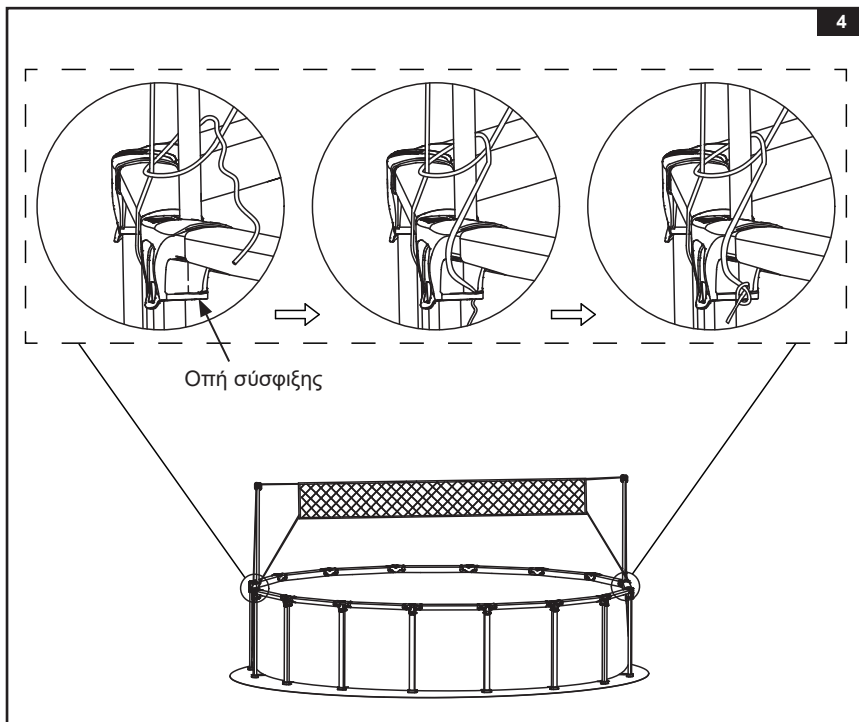

ΕΓΚΑΤΑΣΤΑΣΗ ΔΙΧΤΥΟΥ ΒΟΛΕΪ (συνεχεια)

4. Τυλίξτε το κάτω σχοινί γύρω από τη ράβδο υποστήριξης (2) αρκετές φορές και σφίξτε το άκρο του σχοινιού στην άλλη σπή που βρίσκεται στο κάτω μέρος του συνδέσμου T. Προσαρμόστε το δίχτυ έτσι ώστε να είναι κεντραρισμένο στο μέσο της πισίνας (δείτε το σχέδιο 4). Επαναλάβετε αυτό το βήμα με την άλλη πλευρά του δικτυού.

ΦΥΛΑΞΤΕ ΑΥΤΕΣ ΤΙΣ ΟΔΗΓΙΕΣ

Σελίδα 4